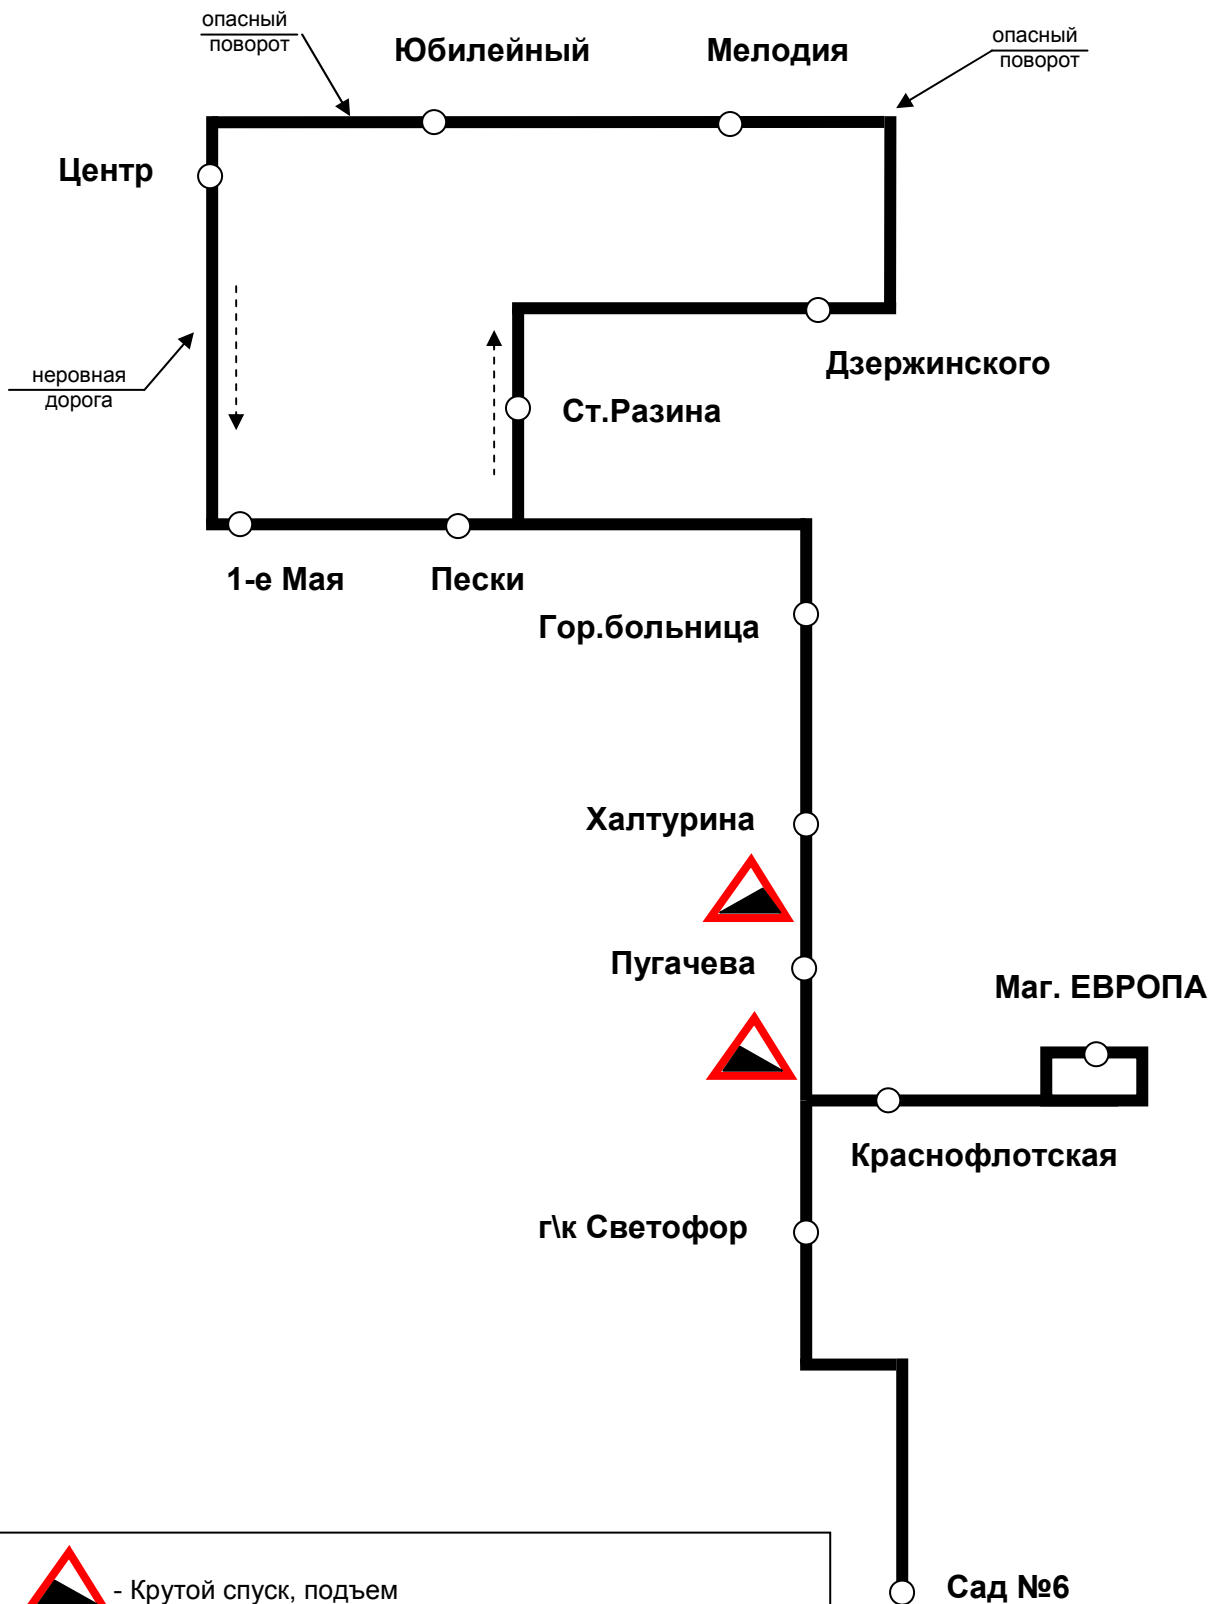

СХЕМА

опасных участков автобусного маршрута № 9 " Центр – Европа - Сад №6"

- Крутой спуск, подъем

Заезд к ост. «ЕВРОПА» в обоих направлениях!!!