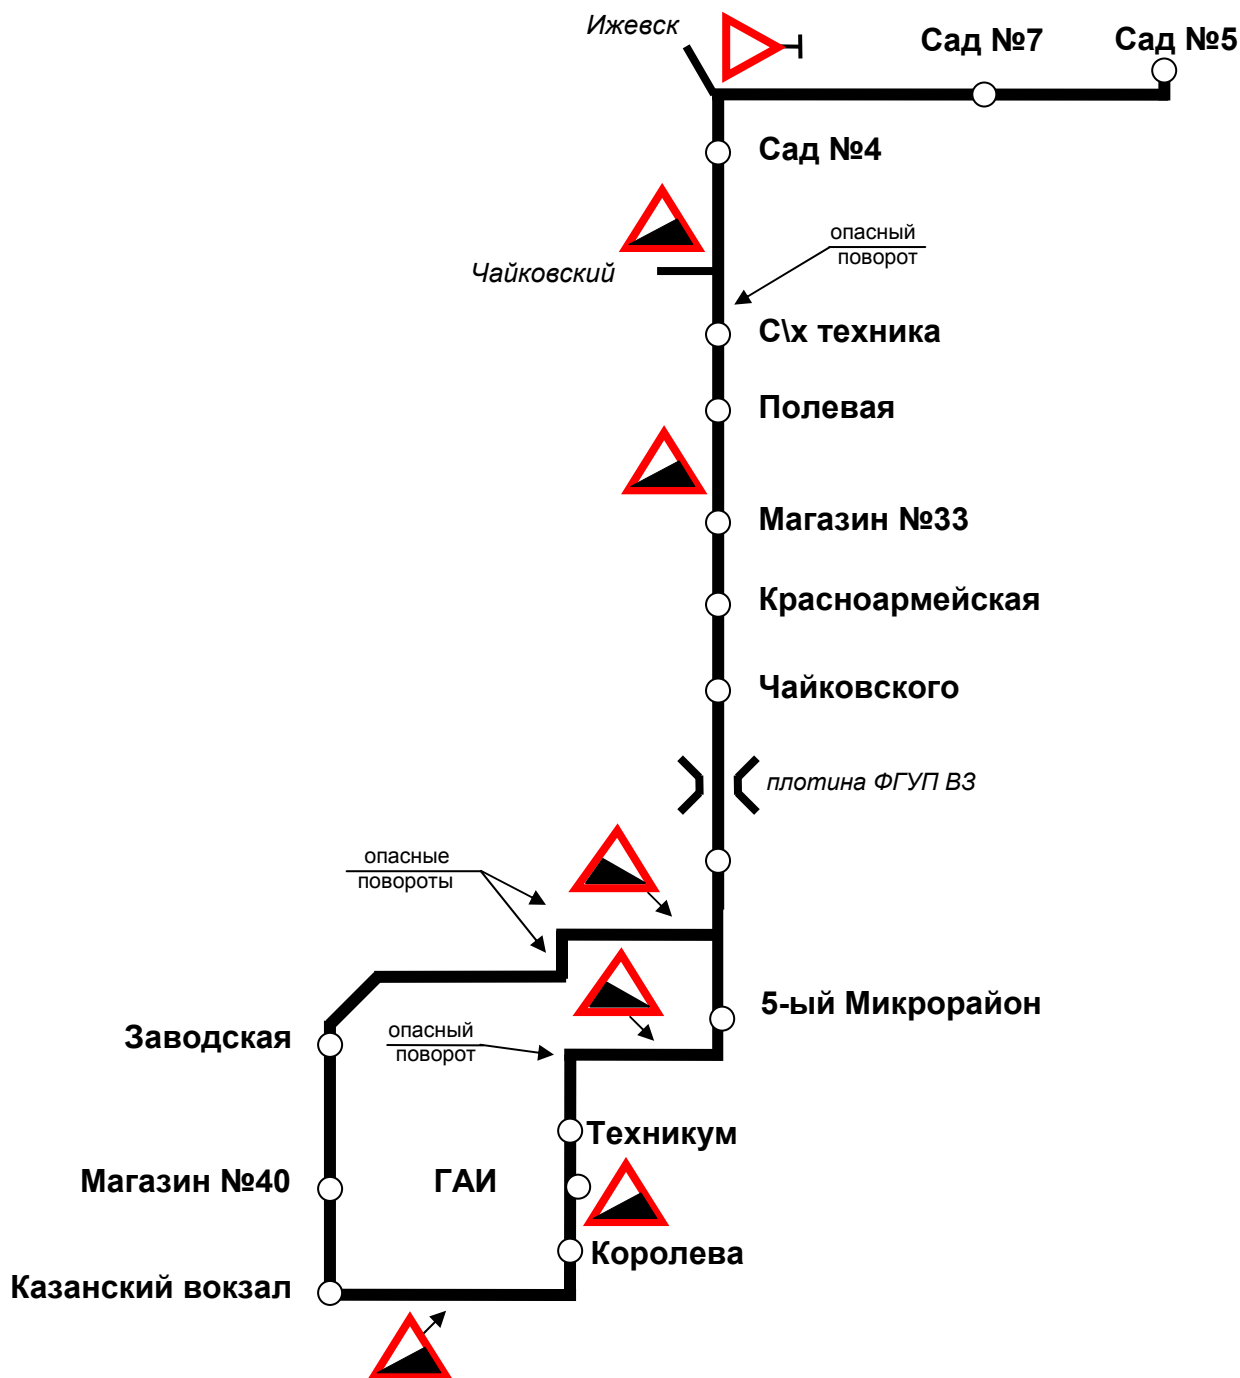

# СХЕМА

опасных участков автобусного маршрута № 24 "Казанский вокзал – Сад №5"

## Условные обозначения:

Крутой спуск, подъем

р.Сива

Мост, плотина

**Движение по ул.Азина от ост. Сельхозтехника до ул.Чайковского с включенным ближним светом фар.**