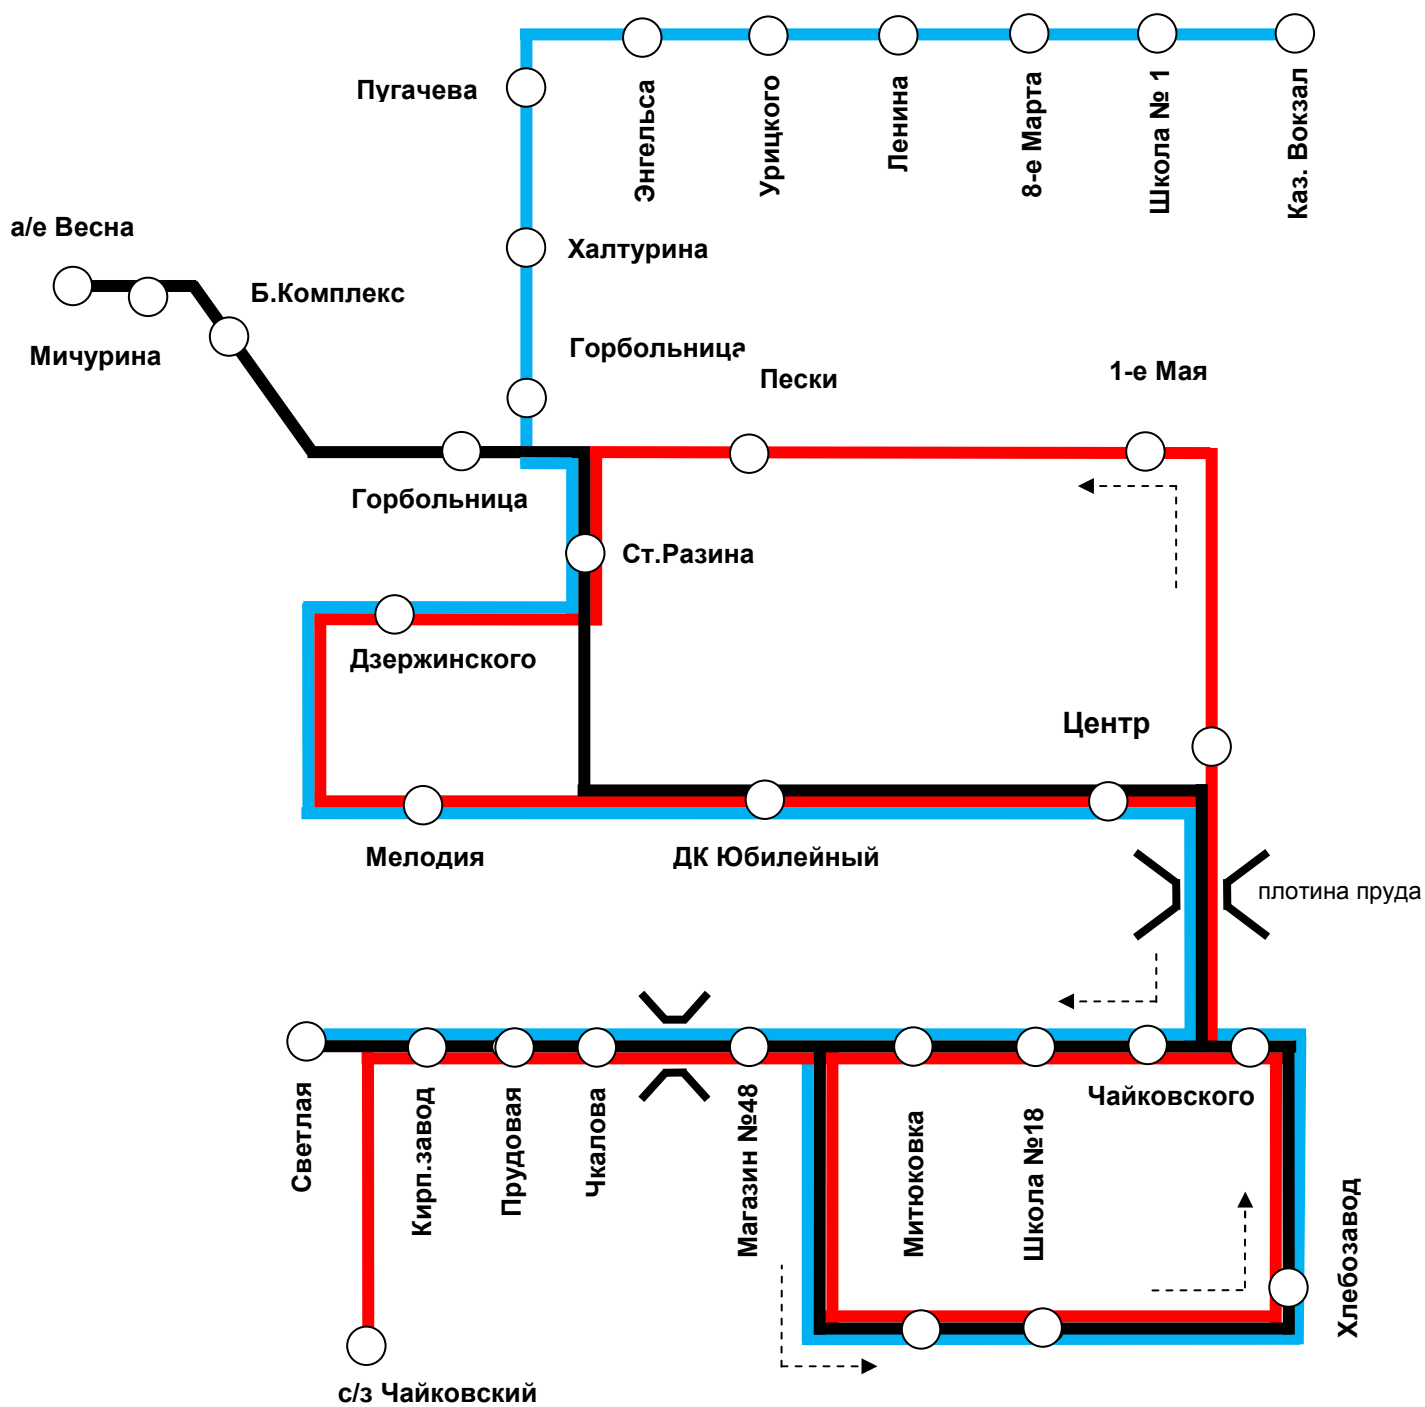

СХЕМА

автобусных маршрутов района КОНАНОК

-  №30 Ателье «Весна» – Светлая
-  №10 Пески – с/з Чайковский
-  №3 Казанский вокзал – Светлая